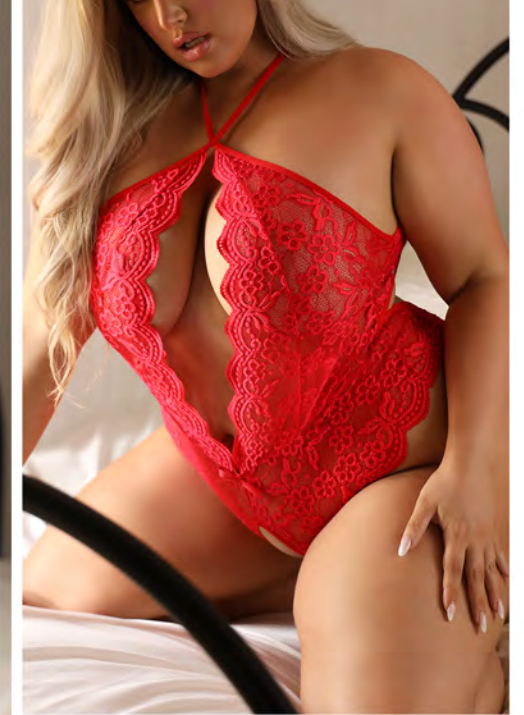

FANTASY

lingerie

FALL/WINTER & BEYOND
2023-2024

V801

V801 HEARTS ON FIRE
Crotchless teddy
Red • OS, L/XL, QS

V799 **NEXT LEVEL**
Crotchless teddy
Black • OS, L/XL, QS

V800 **SWEETEST THING**
Bralette and pearl g-string panty
Light Pink • OS, L/XL, QS