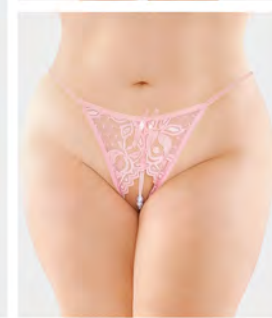

P641 **CLEO**
Skirted teddy
Red • 1X/2X, 3X/4X

P640 **RAVEN**
Bodysuit
Black • 1X/2X, 3X/4X

P652 **ANDI**
Babydoll and panty
Garnet • 1X/2X, 3X/4X

PLAY

HOLIDAY

new!

PL2310 **HOLIDAZED**
Teddy, belt and santa hat
Red • S/M, M/L, L/XL, 1X/2X, 3X/4X